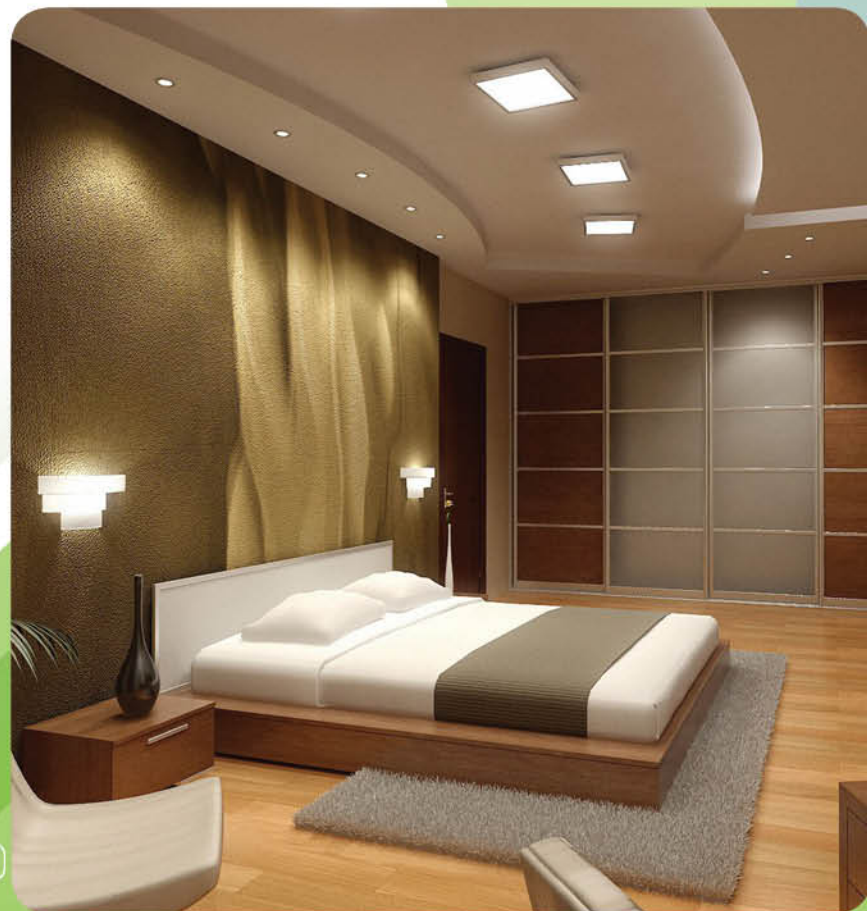

ВСТРАИВАЕМЫЙ СВЕТИЛЬНИК

DL4A

НОВИНКА

Мощность: 50W max
Напряжение: 12V
Патрон: G5.3
Лампа: MR16
Материал: металл
Степень защиты: IP20
Количество штук в ящике: 30

Встраиваемый светильник оригинальной овальной формы. DL4A соответствует новейшему тренду в стиле техно и украсит собой любой современный интерьер. Черная асимметричная окантовка привлечет внимание и сделает потолок неотъемлемой частью интерьера. Подходит для использования в натяжных потолках при условии использования лампы мощностью не более 35W.

Цвет: алюминий-чёрный
Art. number: 28365