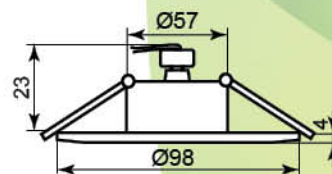

DL107-C

НОВИНКА

Мощность: 50W max
Напряжение: 12V
Патрон: G5.3
Лампа: MR16
Материал: металл
Степень защиты: IP20
Количество штук в ящике: 60