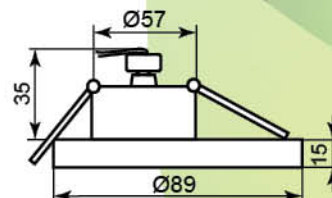

### НОВИНКА

Мощность: 50W max  
Напряжение: 12V  
Патрон: G5.3  
Лампа: MR16  
Материал: металл  
Степень защиты: IP20  
Количество штук в ящике: 30

Встраиваемый светильник с оригинальной формы с золотым кантом по краю станет прекрасным дополнением к стильному интерьеру и украсит потолок. Гладкая текстура и классическая форма делают этот светильник универсальным для любого интерьера. Подходит для использования в натяжных потолках при условии использования лампы мощностью не более 35W.