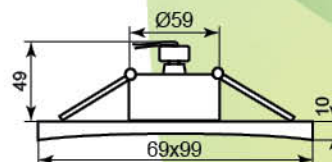

DL5A

НОВИНКА

Мощность: 50W max
Напряжение: 12V
Патрон: G5.3
Лампа: MR16
Материал: металл
Степень защиты: IP20
Количество штук в ящике: 30