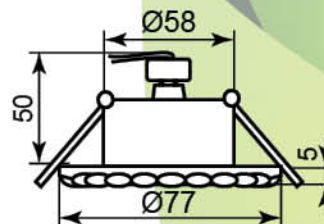

DL100-C

НОВИНКА

Мощность: 50W max
Напряжение: 12V
Патрон: G5.3
Лампа: MR16
Материал: металл
Степень защиты: IP20
Количество штук в ящике: 30