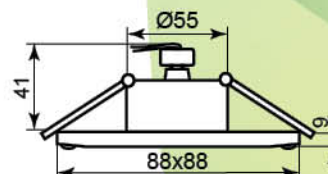

DL102-C

НОВИНКА

Мощность: 50W max
Напряжение: 12V
Патрон: G5.3
Лампа: MR16
Материал: металл
Степень защиты: IP20
Количество штук в ящике: 30