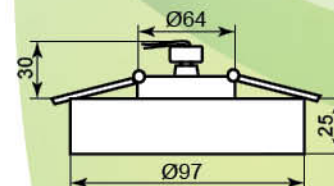

DL110-C

НОВИНКА

Мощность:	50W max
Напряжение:	12V
Патрон:	G5.3
Лампа:	MR16
Материал:	керамика/металл
Степень защиты:	IP20
Количество штук в ящике:	30

Встраиваемый керамический светильник классической круглой формы. Абсолютно гладкая поверхность светильника будет элегантно смотреться в любом стиле интерьера, от классического до «ампир». Подходит для использования в натяжных потолках при условии использования лампы мощностью не более 35W.