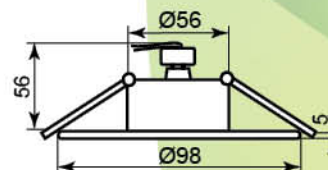

DL108-C

НОВИНКА

Мощность: 50W max
Напряжение: 12V
Патрон: G5.3
Лампа: MR16
Материал: металл
Степень защиты: IP20
Количество штук в ящике: 60