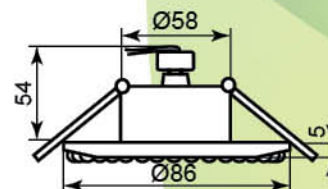

DL104-C

НОВИНКА

Мощность: 50W max
Напряжение: 12V
Патрон: G5.3
Лампа: MR16
Материал: металл
Степень защиты: IP20
Количество штук в ящике: 30