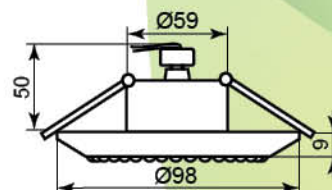

DL103-C

НОВИНКА

Мощность: 50W max
Напряжение: 12V
Патрон: G5.3
Лампа: MR16
Материал: металл
Степень защиты: IP20
Количество штук в ящике: 30