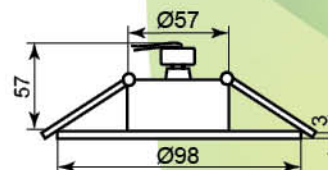

DL105-C

НОВИНКА

Мощность: 50W max
Напряжение: 12V
Патрон: G5.3
Лампа: MR16
Материал: металл
Степень защиты: IP20
Количество штук в ящике: 60