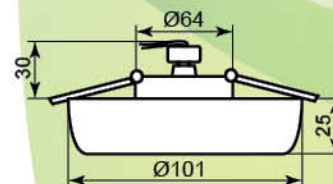

DL109-C

НОВИНКА

Мощность: 50W max
Напряжение: 12V
Патрон: G5.3
Лампа: MR16
Материал: керамика/металл
Степень защиты: IP20
Количество штук в ящике: 30

Встраиваемый керамический светильник классической круглой формы. Абсолютно гладкая поверхность светильника будет элегантно смотреться в любом стиле интерьера, от классического до «ампир». Подходит для использования в натяжных потолках при условии использования лампы мощностью не более 35W.