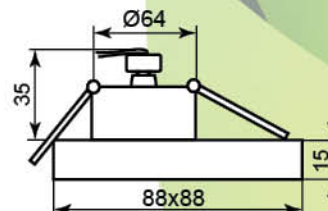

DL2A

НОВИНКА

Мощность: 50W max
Напряжение: 12V
Патрон: G5.3
Лампа: MR16
Материал: металл
Степень защиты: IP20
Количество штук в ящике: 30