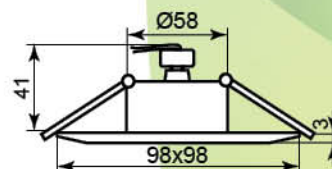

DL106-C

НОВИНКА

Мощность: 50W max
Напряжение: 12V
Патрон: G5.3
Лампа: MR16
Материал: металл
Степень защиты: IP20
Количество штук в ящике: 60