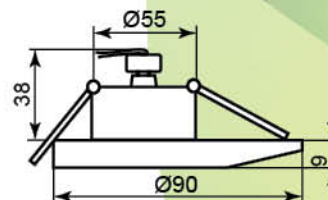

DL4A

НОВИНКА

Мощность: 50W max
Напряжение: 12V
Патрон: G5.3
Лампа: MR16
Материал: металл
Степень защиты: IP20
Количество штук в ящике: 30

Встраиваемый светильник оригинальной овальной формы. DL4A соответствует новейшему тренду в стиле техно и украсит собой любой современный интерьер. Черная асимметричная окантовка привлечет внимание и сделает потолок неотъемлемой частью интерьера. Подходит для использования в натяжных потолках при условии использования лампы мощностью не более 35W.