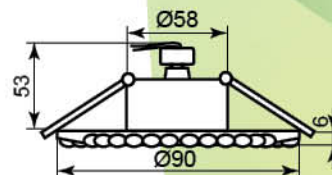

DL101-C

НОВИНКА

Мощность: 50W max
Напряжение: 12V
Патрон: G5.3
Лампа: MR16
Материал: металл
Степень защиты: IP20
Количество штук в ящике: 30