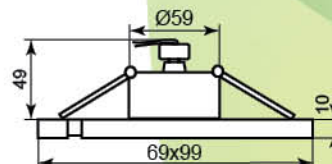

### НОВИНКА

Мощность: 50W max  
Напряжение: 12V  
Патрон: G5.3  
Лампа: MR16  
Материал: металл  
Степень защиты: IP20  
Количество штук в ящике: 30

Встраиваемый светильник прямоугольной формы. Оригинальная грань на корпусе светильника делает его дополнительным инструментом в руках дизайнера интерьеров, помогая «вытянуть» пространство потолка. Матовый алюминий или блестящий хром являются классическими цветами для встраиваемых светильников и впишутся в любой интерьер. Подходит для использования в натяжных потолках при условии использования лампы мощностью не более 35W.