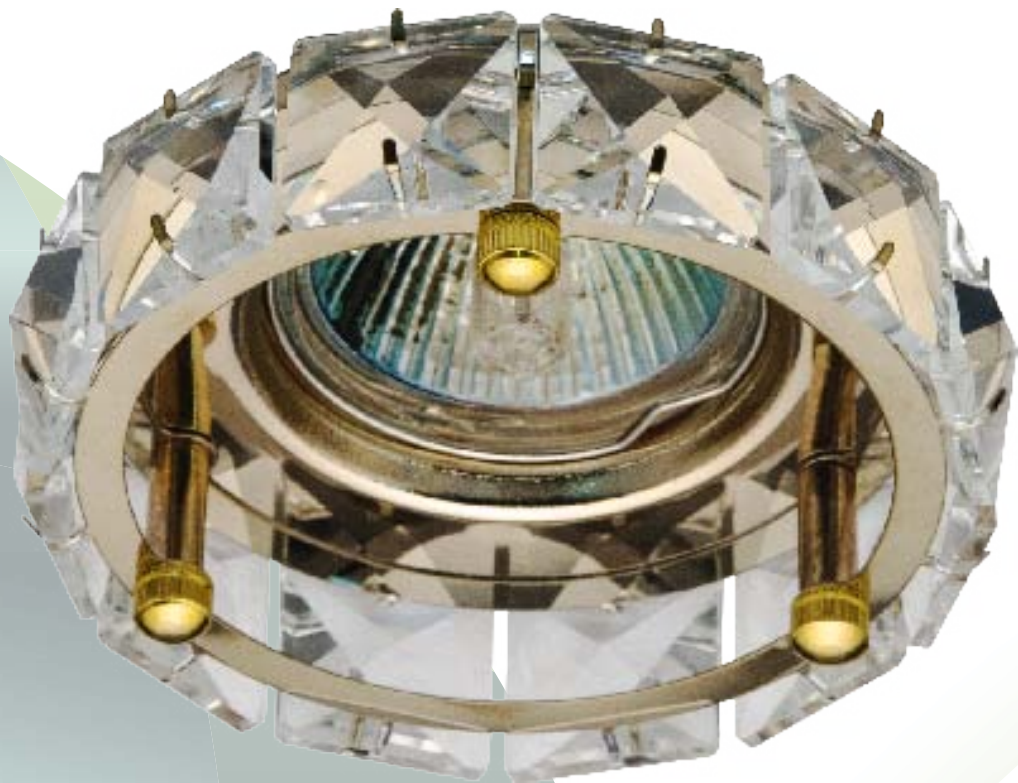

ДЕКОРАТИВНЫЙ СВЕТИЛЬНИК СО СТЕКЛОМ

CD4525

Встраиваемый декоративный светильник со стеклом. Изящный дизайн светильника украсит потолок и дополнит любой современный интерьер. Огранка кристаллов создает лаконичный, но сложный ореол на потолке, тем самым делая акцент на самом светильнике. Этот светильник предназначен для использования с классической галогенной лампой типа MR-16, что открывает возможности заменить ее современными светодиодными и энергосберегающими аналогами.

НОВИНКА

Цвет основания:	золото
Цвет стекла:	прозрачный
Лампа:	MR16
Патрон:	G5.3
Напряжение	12V
Мощность:	50W
Длина:	50мм
Ширина:	100мм
Встраиваемый размер:	55мм
Глубина посадки	55мм
Кол-во штук в ящике:	60

Art. number: 28192

ДЕКОРАТИВНЫЙ СВЕТИЛЬНИК СО СТЕКЛОМ

CD4527

Встраиваемый декоративный светильник со стеклом. CD4527 является модификацией светильника CD4525, с которым его можно использовать в одном интерьере. Это открывает дополнительные возможности для дизайнеров интерьеров. Изящный дизайн, огранка кристаллов создает лаконичный, но сложный ореол на потолке, тем самым делая акцент на самом светильнике. Этот светильник предназначен для использования с классической галогенной лампой типа MR-16, что открывает возможности заменить ее современными светодиодными и энергосберегающими аналогами.

НОВИНКА

Цвет основания:	золото
Цвет стекла:	прозрачный
Лампа:	MR16
Патрон:	G5.3
Напряжение	12V
Мощность:	50W
Длина:	76мм
Ширина:	100мм
Встраиваемый размер:	55мм
Глубина посадки	55мм
Кол-во штук в ящике:	60