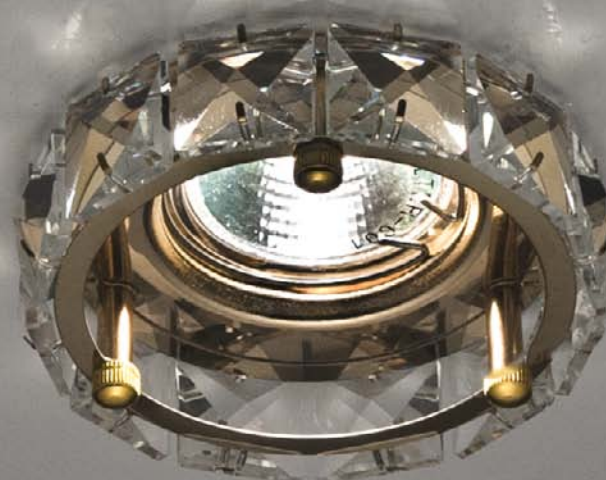

ДЕКОРАТИВНЫЙ СВЕТИЛЬНИК СО СТЕКЛОМ

CD4525

Встраиваемый декоративный светильник со стеклом. Изящный дизайн светильника украсит потолок и дополнит любой современный интерьер. Огранка кристаллов создает лаконичный, но сложный ореол на потолке, тем самым делая акцент на самом светильнике. Этот светильник предназначен для использования с классической галогенной лампой типа MR-16, что открывает возможности заменить ее современными светодиодными и энергосберегающими аналогами.

НОВИНКА

Цвет основания:	золото
Цвет стекла:	прозрачный
Лампа:	MR16
Патрон:	G5.3
Напряжение	12V
Мощность:	50W
Длина:	50мм
Ширина:	100мм
Встраиваемый размер:	55мм
Глубина посадки	55мм
Кол-во штук в ящике:	60

Art. number: 28192

ДЕКОРАТИВНЫЙ СВЕТИЛЬНИК СО СТЕКЛОМ

CD4527

Встраиваемый декоративный светильник со стеклом. CD4527 является модификацией светильника CD4525, с которым его можно использовать в одном интерьере. Это открывает дополнительные возможности для дизайнеров интерьеров. Изящный дизайн, огранка кристаллов создает лаконичный, но сложный ореол на потолке, тем самым делая акцент на самом светильнике. Этот светильник предназначен для использования с классической галогенной лампой типа MR-16, что открывает возможности заменить ее современными светодиодными и энергосберегающими аналогами.

НОВИНКА

Цвет основания:	золото
Цвет стекла:	прозрачный
Лампа:	MR16
Патрон:	G5.3
Напряжение	12V
Мощность:	50W
Длина:	76мм
Ширина:	100мм
Встраиваемый размер:	55мм
Глубина посадки	55мм
Кол-во штук в ящике:	60