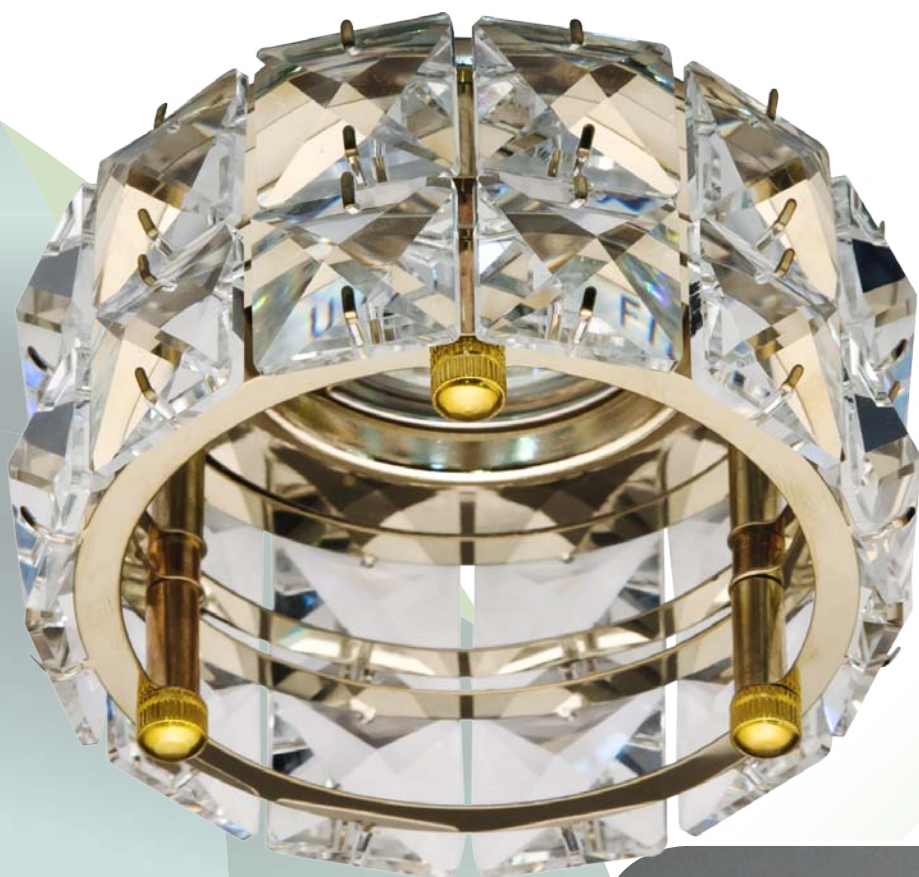

ДЕКОРАТИВНЫЙ СВЕТИЛЬНИК СО СТЕКЛОМ

CD4525

Встраиваемый декоративный светильник со стеклом. Изящный дизайн светильника украсит потолок и дополнит любой современный интерьер. Огранка кристаллов создает лаконичный, но сложный ореол на потолке, тем самым делая акцент на самом светильнике. Этот светильник предназначен для использования с классической галогенной лампой типа MR-16, что открывает возможности заменить ее современными светодиодными и энергосберегающими аналогами.

НОВИНКА

Цвет основания:	золото
Цвет стекла:	прозрачный
Лампа:	MR16
Патрон:	G5.3
Напряжение	12V
Мощность:	50W
Длина:	50мм
Ширина:	100мм
Встраиваемый размер:	55мм
Глубина посадки	55мм
Кол-во штук в ящике:	60

Art. number: 28192

ДЕКОРАТИВНЫЙ СВЕТИЛЬНИК СО СТЕКЛОМ

CD4527

Встраиваемый декоративный светильник со стеклом. CD4527 является модификацией светильника CD4525, с которым его можно использовать в одном интерьере. Это открывает дополнительные возможности для дизайнеров интерьеров. Изящный дизайн, огранка кристаллов создает лаконичный, но сложный ореол на потолке, тем самым делая акцент на самом светильнике. Этот светильник предназначен для использования с классической галогенной лампой типа MR-16, что открывает возможности заменить ее современными светодиодными и энергосберегающими аналогами.

НОВИНКА

Цвет основания:	золото
Цвет стекла:	прозрачный
Лампа:	MR16
Патрон:	G5.3
Напряжение	12V
Мощность:	50W
Длина:	76мм
Ширина:	100мм
Встраиваемый размер:	55мм
Глубина посадки	55мм
Кол-во штук в ящике:	60