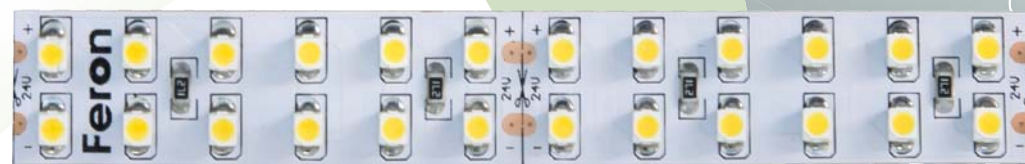

# ЛЕНТА СВЕТОДИОДНАЯ 240LED

# LS615

Светодиодная открытая лента 240LED/м предназначена для использования внутри помещений. Применяется для подсветки потолочных ниш, витрин, рекламных конструкций. Двойной ряд светодиодов ярко осветит любую поверхность. Минимальный отрезок - 5 см.

**НОВИНКА**

Цвет основания:	белый
Цвет свечения:	тёплый белый
Кол-во светодиодов:	240SMD (3528)/м
Напряжение	24V
Мощность:	19,2W/м
Длина:	5 м
Минимальная резка:	5 см
Кол-во штук в ящике:	20

Art. number: 27734

# БЛОК ПИТАНИЯ ДЛЯ СВЕТОДИОДОВ (ДРАЙВЕР) 24V **LB018**

Драйвер LB018 предназначен для питания светодиодной ленты LS615 24V. Максимальная нагрузка 100Вт позволяет подключать до 5 метров ленты на 1 драйвер. Оснащен разъемом, парным к светодиодной ленте, с одной стороны и питающим сетевым кабелем, армированным вилкой с другой стороны. Таким образом, подключение светодиодной ленты LS615 24V в связке с драйвером LB018 не требует дополнительных усилий для монтажа питания ленты.