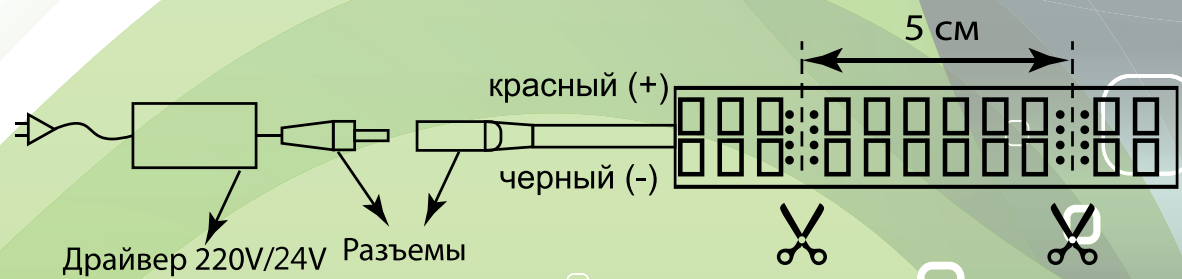

# ЛЕНТА СВЕТОДИОДНАЯ 240LED

# LS615

Светодиодная открытая лента 240LED/м предназначена для использования внутри помещений. Применяется для подсветки потолочных ниш, витрин, рекламных конструкций. Двойной ряд светодиодов ярко осветит любую поверхность. Минимальный отрезок - 5 см.

**НОВИНКА**

Цвет основания:	белый
Цвет свечения:	тёплый белый
Кол-во светодиодов:	240SMD (3528)/м
Напряжение	24V
Мощность:	19,2W/м
Длина:	5 м
Минимальная резка:	5 см
Кол-во штук в ящике:	20

Art. number: 27734

**НОВИНКА**

Вход. напряжение: 100-240V AC 50/60Hz

Выход. напряжение: DC 24V

Нагрузка: 100W max 4.17A

Размеры: 130x57x30 мм

Длина кабелей: 113 + 119 см

Кол-во в ящике: 45

Art. number: 21041