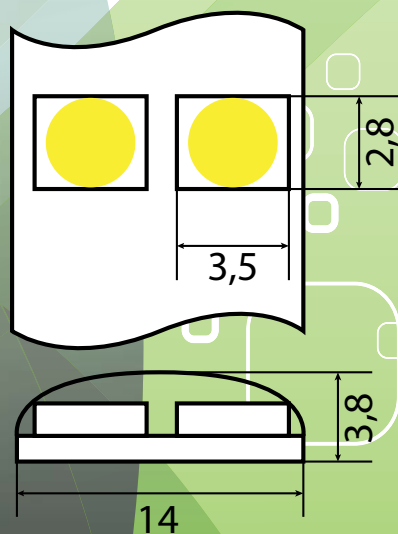

# ЛЕНТА СВЕТОДИОДНАЯ 240LED

# LS615

Светодиодная открытая лента 240LED/м предназначена для использования внутри помещений. Применяется для подсветки потолочных ниш, витрин, рекламных конструкций. Двойной ряд светодиодов ярко осветит любую поверхность. Минимальный отрезок - 5 см.

**НОВИНКА**

Цвет основания:	белый
Цвет свечения:	тёплый белый
Кол-во светодиодов:	240SMD (3528)/м
Напряжение	24V
Мощность:	19,2W/м
Длина:	5 м
Минимальная резка:	5 см
Кол-во штук в ящике:	20

Art. number: 27734

**НОВИНКА**

Вход. напряжение: 100-240V AC 50/60Hz

Выход. напряжение: DC 24V

Нагрузка: 100W max 4.17A

Размеры: 130x57x30 мм

Длина кабелей: 113 + 119 см

Кол-во в ящике: 45

Art. number: 21041