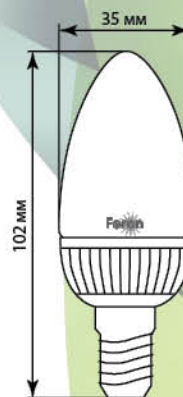

СВЕТОДИОДНАЯ ЛАМПА

LB-74

НОВИНКА

Напряжение: 230V 50HZ
Мощность: 4W
Кол-во светодиодов: 30LED
Цоколь: E14
Световой поток: 320Lm
Сила тока: 43mA
Материал радиатора: алюминий
Угол рассеивания луча: 360°
Количество штук в ящике: 100

Feron
СВЕТОТЕХНИКА

Светодиодная лампа типа «свеча». LB-74 специально разработана для замены классической лампы накаливания мощностью до 45W. Матовая колба предназначена для мягкого рассеивания света и снижения блескости светодиодов. LB-74 может применяться как в бытовом, так и в профессиональном секторах. Подходит для использования в натяжных потолках благодаря низкому выделению тепла.