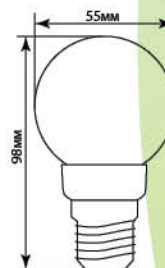

LB-42

НОВИНКА

Мощность: 5W
Напряжение: 230V 50HZ
Кол-во диодов: 10LED
Цоколь: E27
Световой поток: 480Lm
Сила тока: 32mA
Количество штук в ящике: 100

Светодиодная лампа классической формы. Предназначена для замены лампы накаливания общего назначения. Светоотдача соответствует 60 Ваттам. Матовое стекло колбы мягко рассеивает свет. Применяется в частном и профессиональном секторах, как для общего так и для местного освещения.