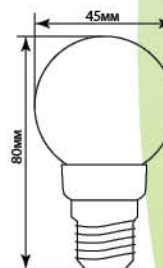

СВЕТОДИОДНАЯ ЛАМПА

LB-40

НОВИНКА

Мощность: 3,5W
Напряжение: 230V 50HZ
Кол-во диодов: 6LED
Цоколь: E27
Световой поток: 300Lm
Сила тока: 25mA
Количество штук в ящике: 100

Светодиодная лампа классической формы. Предназначена для замены лампы накаливания общего назначения. Светоотдача соответствует 40 Ваттам. Матовое стекло колбы мягко рассеивает свет. Применяется в люстрах, светильниках, в жилых и общественных помещениях.