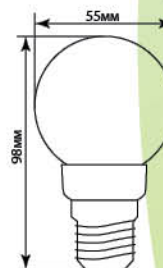

LB-41

НОВИНКА

Мощность: 3,5W
Напряжение: 230V 50HZ
Кол-во диодов: 6LED
Цоколь: E27
Световой поток: 300Lm
Сила тока: 25mA
Количество штук в ящике: 100