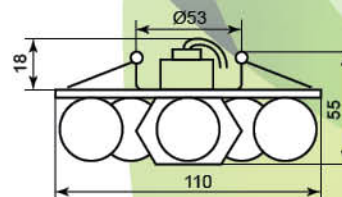

CD4907

НОВИНКА

Мощность: 35W max
Напряжение: 230V 50HZ
Патрон: G9
Лампа: JCD9
Материал: металл, стекло
Степень защиты: IP20
Количество штук в ящике: 30

Декоративный встраиваемый светильник с кристаллом К9. CD4907 обладает оригинальным дизайном и предназначен для использования в интерьере почти любой направленности. Огранка кристаллов создает мягкий световой ореол разной плотности, тем самым изящно украшая потолок, но не акцентируя на себе внимание. Подходит для натяжных потолков.