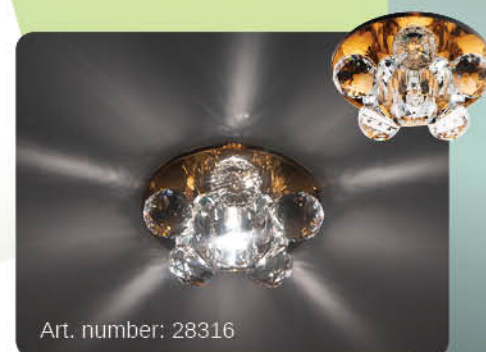

Art. number: 28316

Цвет основания: _____ коричневый

Цвет кристалла: _____ прозрачный