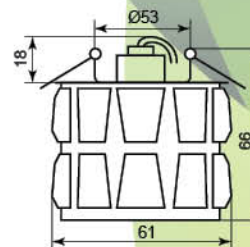

ВСТРАИВАЕМЫЙ СВЕТИЛЬНИК

JD110

НОВИНКА

Мощность: 35W max
Напряжение: 230V 50HZ
Патрон: G9
Лампа: JCD9
Материал: металл, стекло
Степень защиты: IP20
Количество штук в ящике: 30

Декоративный встраиваемый светильник с кристаллом K9. Благодаря 3D-огранке кристалла, световой ореол светильника обладает эффектом наложения лучей разной плотности. В зажженном виде JD110 украсит потолок ярким орнаментом по всей площади, создавая сказочную атмосферу. Подходит для натяжных потолков.