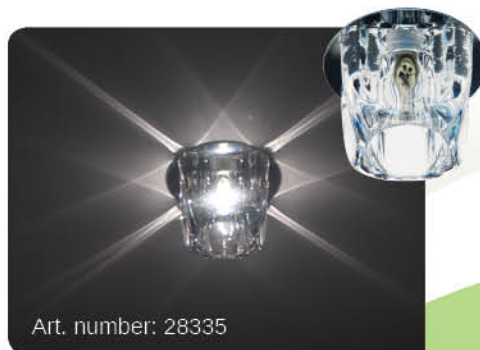

ВСТРАИВАЕМЫЙ СВЕТИЛЬНИК

JD110

НОВИНКА

Мощность: 35W max
Напряжение: 230V 50HZ
Патрон: G9
Лампа: JCD9
Материал: металл, стекло
Степень защиты: IP20
Количество штук в ящике: 30

Декоративный встраиваемый светильник с кристаллом K9. Благодаря 3D-огранке кристалла, световой ореол светильника обладает эффектом наложения лучей разной плотности. В зажженном виде JD110 украсит потолок ярким орнаментом по всей площади, создавая сказочную атмосферу. Подходит для натяжных потолков.

Art. number: 28312

Цвет основания: _____ хром

Цвет кристалла: _____ прозрачный

Art. number: 28313

Цвет основания: _____ золото

Цвет кристалла: _____ прозрачный

ВСТРАИВАЕМЫЙ СВЕТИЛЬНИК

JD118

НОВИНКА

Мощность: 35W max
Напряжение: 230V 50HZ
Патрон: G9
Лампа: JCD9
Материал: металл, стекло
Степень защиты: IP20
Количество штук в ящике: 30

Декоративный встраиваемый светильник конической формы с кристаллом К9. Оригинальный яркий цвет и перламутровый перелив подчеркнут современный дизайн интерьера. Металлическое основание светильника выполнено в двух цветах - хром и золото, тем самым позволяя подобрать идеальное сочетание светильника с мебельной фурнитурой любого интерьера. Световой ореол представляет собой пересечение множества лучей, создавая геометрические формы на потолке. Подходит для натяжных потолков.

Цвет кристалла: _____ мультикolor

Art. number: 28334

Цвет основания: _____ золото

Цвет кристалла: _____ мультикolor

ВСТРАИВАЕМЫЙ СВЕТИЛЬНИК

CD4907

НОВИНКА

Мощность: 35W max
Напряжение: 230V 50HZ
Патрон: G9
Лампа: JCD9
Материал: металл, стекло
Степень защиты: IP20
Количество штук в ящике: 30