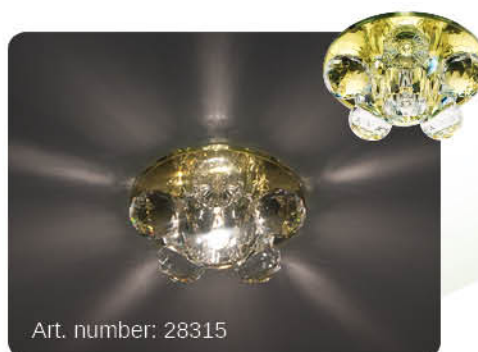

ВСТРАИВАЕМЫЙ СВЕТИЛЬНИК

JD110

НОВИНКА

Мощность: 35W max
Напряжение: 230V 50HZ
Патрон: G9
Лампа: JCD9
Материал: металл, стекло
Степень защиты: IP20
Количество штук в ящике: 30

Декоративный встраиваемый светильник с кристаллом K9. Благодаря 3D-огранке кристалла, световой ореол светильника обладает эффектом наложения лучей разной плотности. В зажженном виде JD110 украсит потолок ярким орнаментом по всей площади, создавая сказочную атмосферу. Подходит для натяжных потолков.

НОВИНКА

Мощность: 35W max
Напряжение: 230V 50HZ
Патрон: G9
Лампа: JCD9
Материал: металл, стекло
Степень защиты: IP20
Количество штук в ящике: 30

Декоративный встраиваемый светильник конической формы с кристаллом К9. Оригинальный яркий цвет и перламутровый перелив подчеркнут современный дизайн интерьера. Металлическое основание светильника выполнено в двух цветах - хром и золото, тем самым позволяя подобрать идеальное сочетание светильника с мебельной фурнитурой любого интерьера. Световой ореол представляет собой пересечение множества лучей, создавая геометрические формы на потолке. Подходит для натяжных потолков.

Цвет кристалла: _____ мультикolor

Art. number: 28334

Цвет основания: _____ золото

Цвет кристалла: _____ мультикolor

ВСТРАИВАЕМЫЙ СВЕТИЛЬНИК

CD4907

НОВИНКА

Мощность: 35W max
Напряжение: 230V 50HZ
Патрон: G9
Лампа: JCD9
Материал: металл, стекло
Степень защиты: IP20
Количество штук в ящике: 30

Декоративный встраиваемый светильник с кристаллом К9. CD4907 обладает оригинальным дизайном и предназначен для использования в интерьере почти любой направленности. Огранка кристаллов создает мягкий световой ореол разной плотности, тем самым изящно украшая потолок, но не акцентируя на себе внимание. Подходит для натяжных потолков.