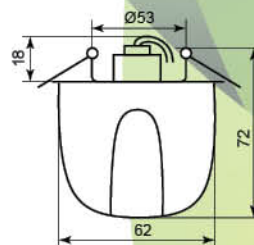

JD118

НОВИНКА

Мощность: 35W max
Напряжение: 230V 50HZ
Патрон: G9
Лампа: JCD9
Материал: металл, стекло
Степень защиты: IP20
Количество штук в ящике: 30

Декоративный встраиваемый светильник конической формы с кристаллом К9. Оригинальный яркий цвет и перламутровый перелив подчеркнут современный дизайн интерьера. Металлическое основание светильника выполнено в двух цветах - хром и золото, тем самым позволяя подобрать идеальное сочетание светильника с мебельной фурнитурой любого интерьера. Световой ореол представляет собой пересечение множества лучей, создавая геометрические формы на потолке. Подходит для натяжных потолков.