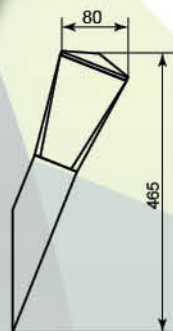

САДОВЫЕ СВЕТИЛЬНИКИ

НОВИНКА

**ПРОМО
УПАКОВКА**

Мощность: 18W max
Напряжение: 230V 50Hz
Тип лампы: энергосберегающая
Патрон: E27
Раб. тем-ра: -40°C+50°C
Цвет: серебро
Материал корпуса: металл (нерж. сталь)
Материал рассеивателя: пластик (полиметилметакрилат)
Степень защиты: IP44
Количество штук в ящике: 10

увеличить срок службы самого светильника, благодаря низкому выделению тепла источника света. Светильник не рекомендуется использовать в среде с повышенным содержанием солей

Садовые светильники предназначены для функциональной подсветки необходимых участков территории: крыльца, ступенек, бассейна, дорожек.

Лаконичный матовый рассеиватель, выполненный из полиметилакрилата, равномерно распределяет световой поток от источника света, делая освещение мягким и приятным для глаз.

Светильник предназначен для использования с энергосберегающей лампой, что позволяет снизить энергозатраты на освещение территории, а также

DH0511