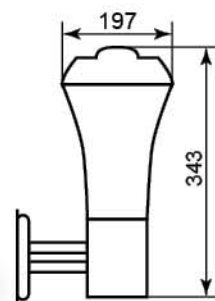

Art. number: 06189

DH0521