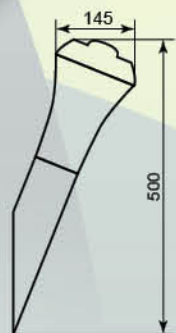

САДОВЫЕ СВЕТИЛЬНИКИ

НОВИНКА

**ПРОМО
УПАКОВКА**

Мощность: 18W max
Напряжение: 230V 50Hz
Тип лампы: энергосберегающая
Патрон: E27
Раб. тем-ра: -40°C+50°C
Цвет: серебро
Материал корпуса: металл (нерж. сталь)
Материал рассеивателя: пластик (полиметилметакрилат)
Степень защиты: IP44
Количество штук в ящике: 10

увеличить срок службы самого светильника, благодаря низкому выделению тепла источника света. Светильник не рекомендуется использовать в среде с повышенным содержанием солей

Садовые светильники предназначены для функциональной подсветки необходимых участков территории: крыльца, ступенек, бассейна, дорожек. Лаконичный матовый рассеиватель, выполненный из полиметилакрилата, равномерно распределяет световой поток от источника света, делая освещение мягким и приятным для глаз. Светильник предназначен для использования с энергосберегающей лампой, что позволяет снизить энергозатраты на освещение территории, а также

DH0522